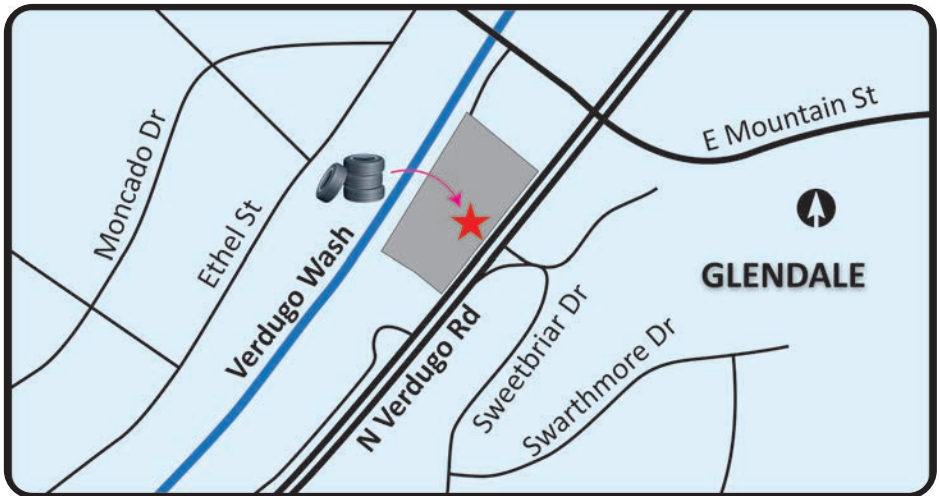

Location: Parking Lot 30: 1255 N. Verdugo Rd, Glendale, 91206

Recycling tires is easy, free and good for the community!

CleanLA.com • 1(888)CLEAN LA • Funded in part by CalRecycle

GRATIS

¡Traiga sus llantas usadas!

EVENTO DE RECOLECCIÓN DE LLANTAS

sábado
17 de mayo de 2025
9:00 a.m. - 3:00 p.m.

Restricciones: Abierto a los residentes del condado de Los Ángeles. La transportación de 10 llantas o más por viaje requiere una forma Transporte de Llantas. Comuníquese con el Departamento de Salud Pública al (626) 430-5540 para obtener la forma una semana antes. Se aceptarán los rines de llantas. **No se aceptarán llantas de empresas ni de gran tamaño.**

Ubicación: Estacionamiento 30: 1255 N. Verdugo Rd, Glendale, 91206

¡Reciclar llantas es fácil, gratis y bueno para la comunidad!

CleanLA.com • 1(888)CLEAN LA • Financiado en parte por CalRecycle

CleanLA
LOS ANGELES COUNTY