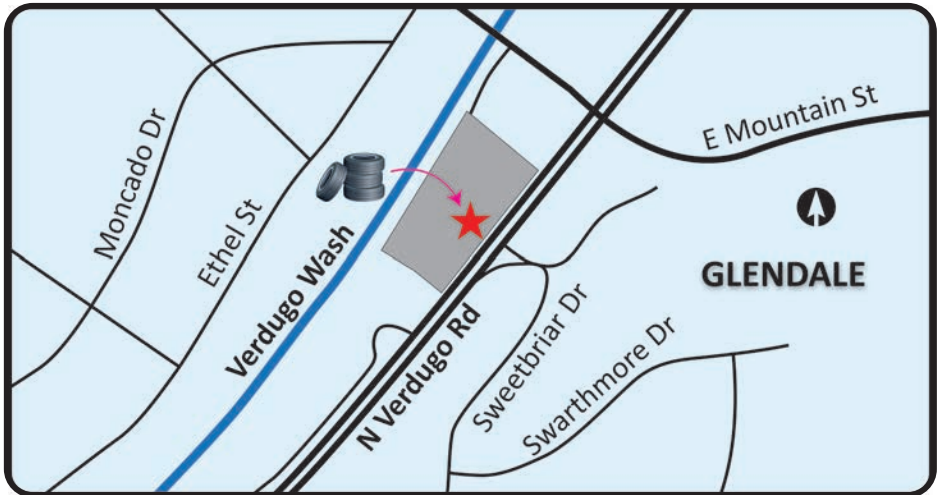

FREE

Bring us your used tires!

TIRE RECYCLING EVENT

Saturday
May 17, 2025
9:00 a.m. - 3:00 p.m.

Restrictions: Open to L.A. County residents. Rims will be accepted. If you transport 10 or more tires, please contact the County a week ahead of time at (626) 430-5540 to request a Tire Transport Form. **Tires from businesses and tractor-sized tires will not be accepted.**

Location: Parking Lot 30: 1255 N. Verdugo Rd, Glendale, 91206

Recycling tires is easy, free and good for the community!

CleanLA.com • 1(888)CLEAN LA • Funded in part by CalRecycle

GRATIS

¡Traiga sus llantas usadas!

EVENTO DE RECOLECCIÓN DE LLANTAS

sábado
17 de mayo de 2025
9:00 a.m. - 3:00 p.m.

Restricciones: Abierto a los residentes del condado de Los Ángeles. La transportación de 10 llantas o más por viaje requiere una forma Transporte de Llantas. Comuníquese con el Departamento de Salud Pública al (626) 430-5540 para obtener la forma una semana antes. Se aceptarán los rines de llantas. **No se aceptarán llantas de empresas ni de gran tamaño.**

Ubicación: Estacionamiento 30: 1255 N. Verdugo Rd, Glendale, 91206

¡Reciclar llantas es fácil, gratis y bueno para la comunidad!

CleanLA.com • 1(888)CLEAN LA • Financiado en parte por CalRecycle

CleanLA
LOS ANGELES COUNTY